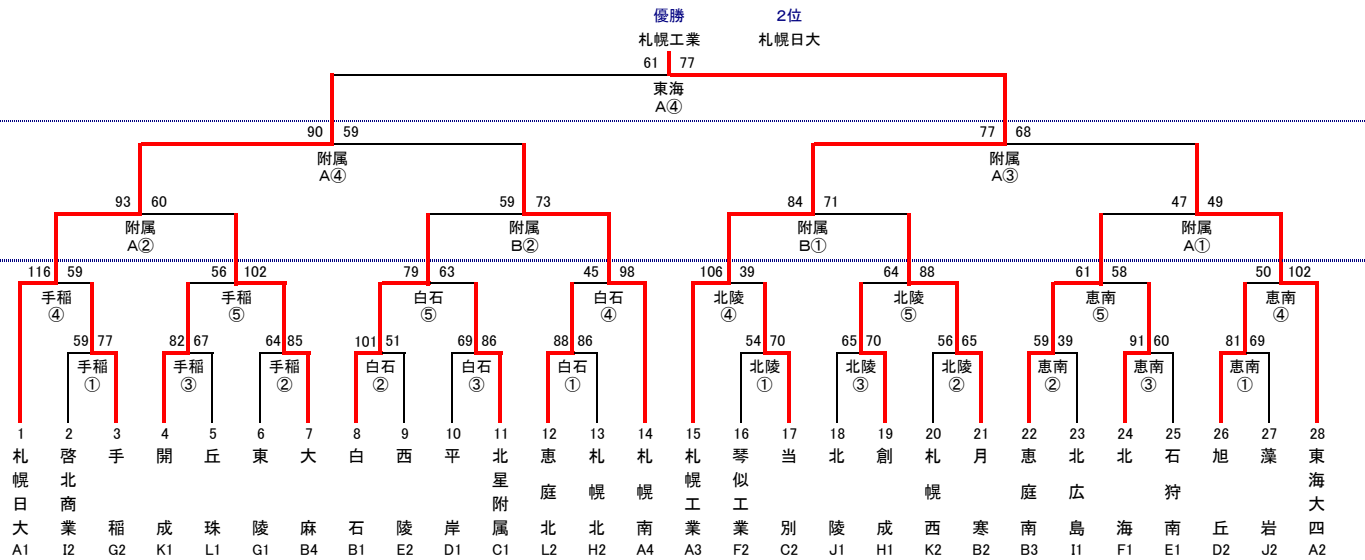

※ 各リーグの順位決定方法について

- ① 勝敗数同一チームが2チームの場合 ⇒ 当該チーム同士の対戦による勝者が上位とする。
- ② 勝敗数同一チームが2チーム以上の場合 ⇒ 当該チーム同士の対戦による得失点差(総得点-総失点)が大きい方を上位とする。
 1. ②のケースにおいて、得失点差が同一となるチームが2チームの場合 ⇒ 当該チーム同士の対戦による勝者が上位とする。
 2. ②のケースにおいて、得失点差が同一となるチームが3チーム以上の場合 ⇒ 当該チーム同士の対戦によるゴールアベレージ(総得点÷総失点)が大きい方を上位とする。

平成 26 年度 札幌地区高校バスケットボール 秋季新人戦 決勝トーナメント組合せ

Last Update 2014/11/24 16:00

男子

11月24日(月祝)
東海: 東海大四高校

11月23日(日)
附属: 北星附属高校

11月22日(土)
手稲: 手稲高校
白石: 白石高校
北陵: 北陵高校
惠南: 惠庭南高校

■ 上位8校が2月に行われる全道大会に出場。

女子

11月24日(月祝)
東海: 東海大四高校

11月23日(日)
北斗: 北斗高校

11月22日(土)
旭丘: 旭丘高校
創成: 創成高校
大麻: 大麻高校

■ 上位8校が2月に行われる全道大会に出場。