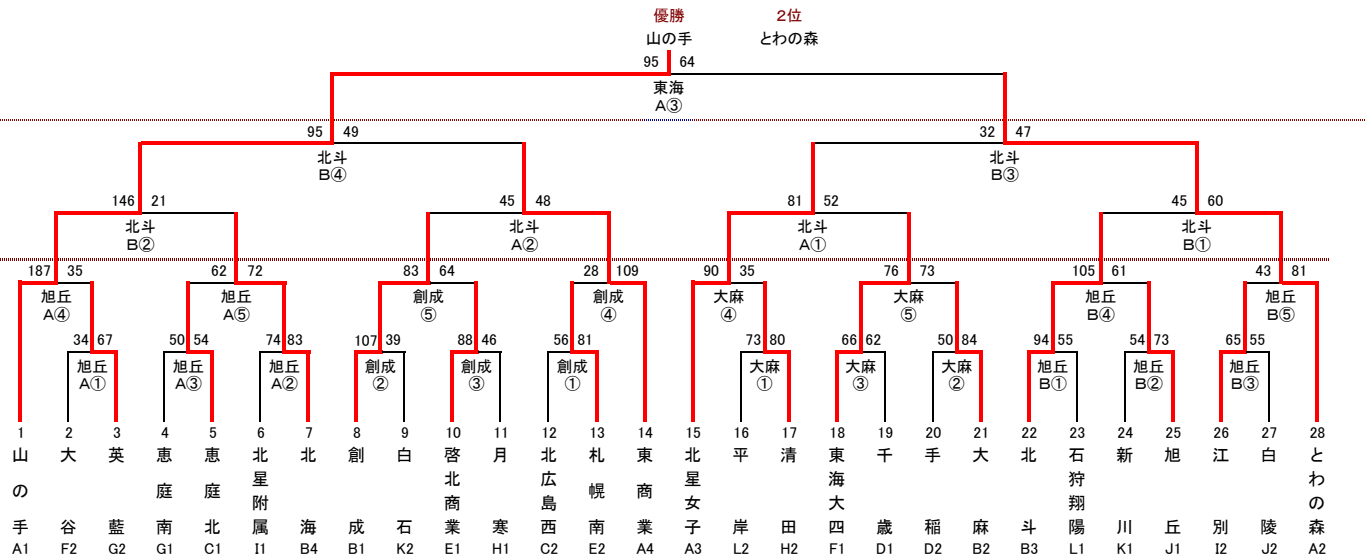

※ 各リーグの順位決定方法について

- ① 勝敗数同一チームが2チームの場合 ⇒ 当該チーム同士の対戦による勝者が上位とする。
- ② 勝敗数同一チームが2チーム以上の場合 ⇒ 当該チーム同士の対戦による得失点差(総得点-総失点)が大きい方を上位とする。
 1. ②のケースにおいて、得失点差が同一となるチームが2チームの場合 ⇒ 当該チーム同士の対戦による勝者が上位とする。
 2. ②のケースにおいて、得失点差が同一となるチームが3チーム以上の場合 ⇒ 当該チーム同士の対戦によるゴールアベレージ(総得点÷総失点)が大きい方を上位とする。

平成 26 年度 札幌地区高校バスケットボール 秋季新人戦 決勝トーナメント組合せ

Last Update 2014/11/24 16:00

男子

11月24日(月祝)
東海: 東海大四高校

11月23日(日)
附属: 北星附属高校

11月22日(土)
手稲: 手稲高校
白石: 白石高校
北陵: 北陵高校
惠南: 惠庭南高校

■ 上位8校が2月に行われる全道大会に出場。

女子

11月24日(月祝)
東海: 東海大四高校

11月23日(日)
北斗: 北斗高校

11月22日(土)
旭丘: 旭丘高校
創成: 創成高校
大麻: 大麻高校

■ 上位8校が2月に行われる全道大会に出場。