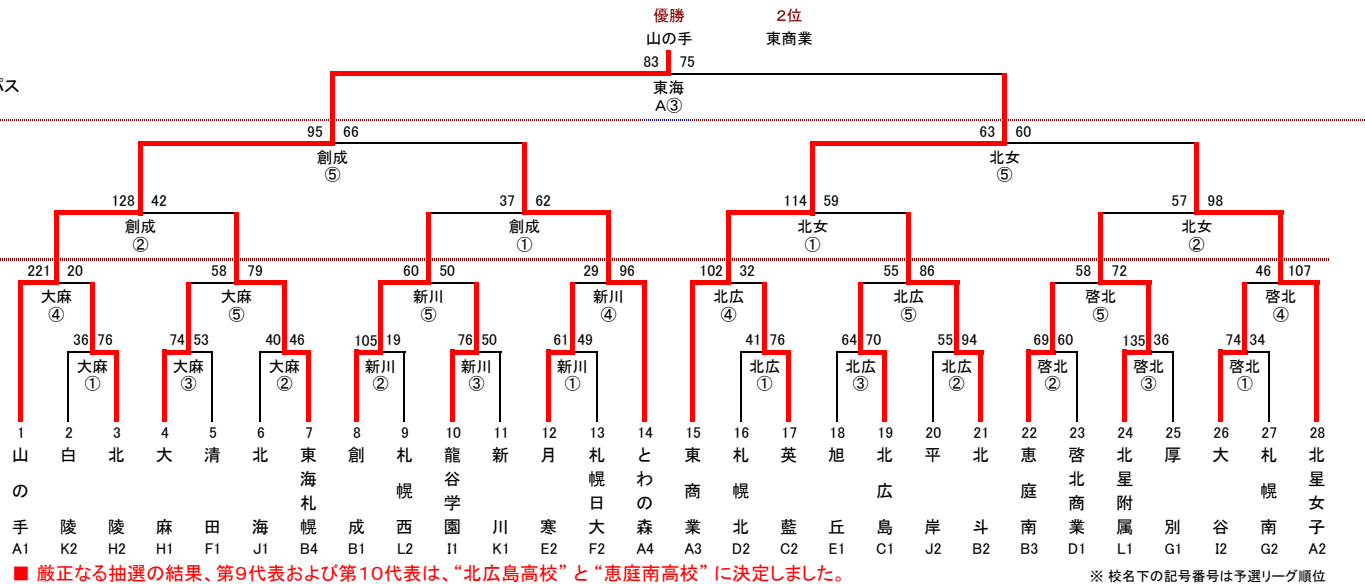

# 平成 28 年度 札幌地区高校バスケットボール 秋季新人戦 決勝トーナメント組合せ

Last Update 2016/11/23 20:30

## 男子

11月23日(水祝)  
東海: 東海大札幌キャンパス

11月20日(日)  
附属: 北星附属高校  
恵南: 恵庭南高校

11月19日(土)  
清田: 清田高校  
札西: 札幌西高校  
白石: 白石高校  
恵南: 恵庭南高校

【試合開始時刻】	
①	9:00
②	10:30
③	12:00
④	13:30
⑤	15:00

← 最終日を含めた  
全試合が左記の  
時間で行われます。

## 女子

11月23日(水祝)  
東海: 東海大札幌キャンパス

11月20日(日)  
創成: 創成高校  
北女: 北星女子高校

11月19日(土)  
大麻: 大麻高校  
新川: 新川高校  
北広: 北広島高校  
啓北: 啓北商業高校

【試合開始時刻】	
①	9:00
②	10:30
③	12:00
④	13:30
⑤	15:00

← 最終日を含めた  
全試合が左記の  
時間で行われます。