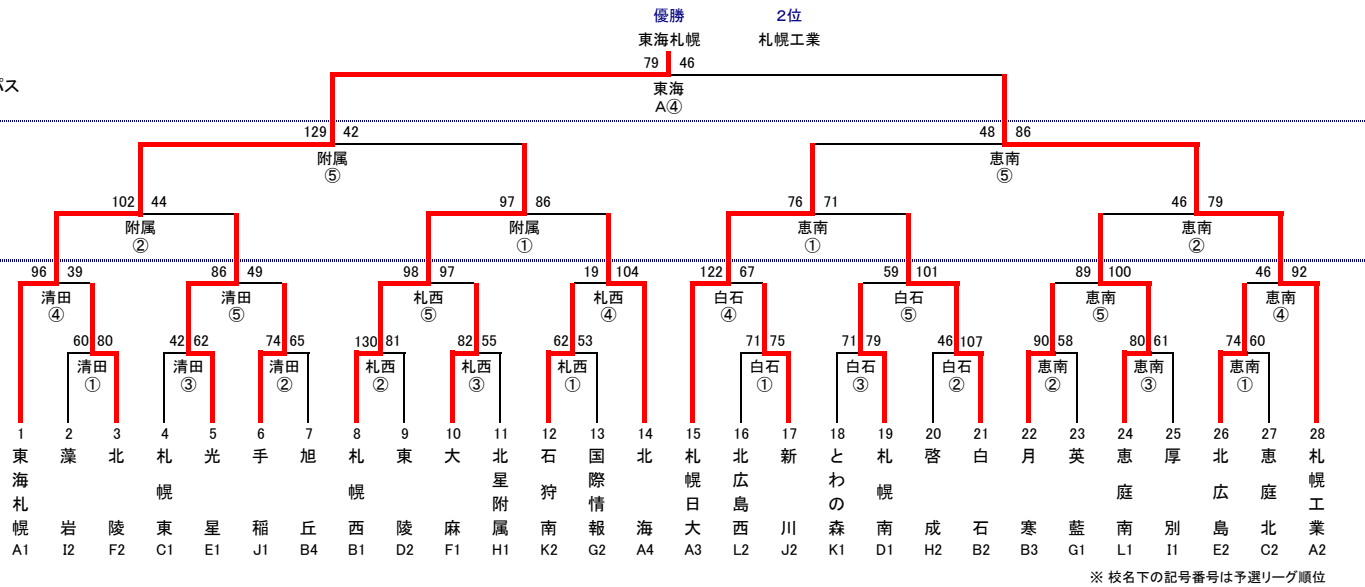

# 平成 28 年度 札幌地区高校バスケットボール 秋季新人戦 決勝トーナメント組合せ

Last Update 2016/11/23 20:30

## 男子

11月23日(水祝)  
東海: 東海大札幌キャンパス

11月20日(日)  
附属: 北星附属高校  
恵南: 恵庭南高校

11月19日(土)  
清田: 清田高校  
札西: 札幌西高校  
白石: 白石高校  
恵南: 恵庭南高校

【試合開始時刻】	
①	9:00
②	10:30
③	12:00
④	13:30
⑤	15:00

← 最終日を含めた  
全試合が左記の  
時間で行われます。

## 女子

11月23日(水祝)  
東海: 東海大札幌キャンパス

11月20日(日)  
創成: 創成高校  
北女: 北星女子高校

11月19日(土)  
大麻: 大麻高校  
新川: 新川高校  
北広: 北広島高校  
啓北: 啓北商業高校

【試合開始時刻】	
①	9:00
②	10:30
③	12:00
④	13:30
⑤	15:00

← 最終日を含めた  
全試合が左記の  
時間で行われます。