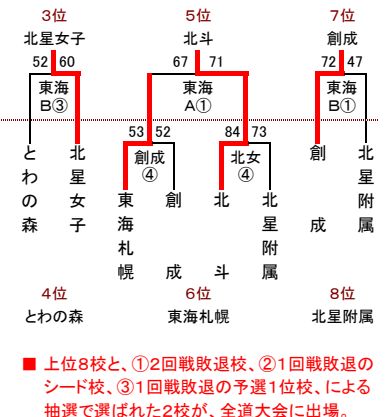

# 平成 28 年度 札幌地区高校バスケットボール 秋季新人戦 決勝トーナメント組合せ

Last Update 2016/11/23 20:30

## 男子

11月23日(水祝)  
東海: 東海大札幌キャンパス

11月20日(日)  
附属: 北星附属高校  
恵南: 恵庭南高校

11月19日(土)  
清田: 清田高校  
札西: 札幌西高校  
白石: 白石高校  
恵南: 恵庭南高校

【試合開始時刻】	
①	9:00
②	10:30
③	12:00
④	13:30
⑤	15:00

← 最終日を含めた  
全試合が左記の  
時間で行われます。

## 女子

11月23日(水祝)  
東海: 東海大札幌キャンパス

11月20日(日)  
創成: 創成高校  
北女: 北星女子高校

11月19日(土)  
大麻: 大麻高校  
新川: 新川高校  
北広: 北広島高校  
啓北: 啓北商業高校

【試合開始時刻】	
①	9:00
②	10:30
③	12:00
④	13:30
⑤	15:00

← 最終日を含めた  
全試合が左記の  
時間で行われます。