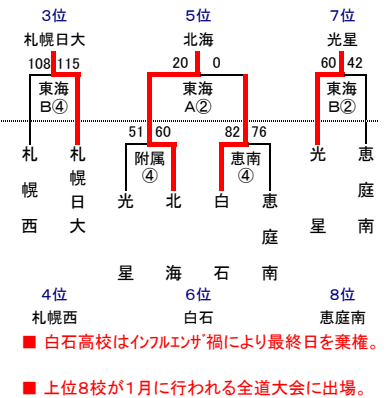

# 平成 28 年度 札幌地区高校バスケットボール 秋季新人戦 決勝トーナメント組合せ

Last Update 2016/11/23 20:30

## 男子

11月23日(水祝)  
東海: 東海大札幌キャンパス

11月20日(日)  
附属: 北星附属高校  
恵南: 恵庭南高校

11月19日(土)  
清田: 清田高校  
札西: 札幌西高校  
白石: 白石高校  
恵南: 恵庭南高校

【試合開始時刻】	
①	9:00
②	10:30
③	12:00
④	13:30
⑤	15:00

← 最終日を含めた  
全試合が左記の  
時間で行われます。