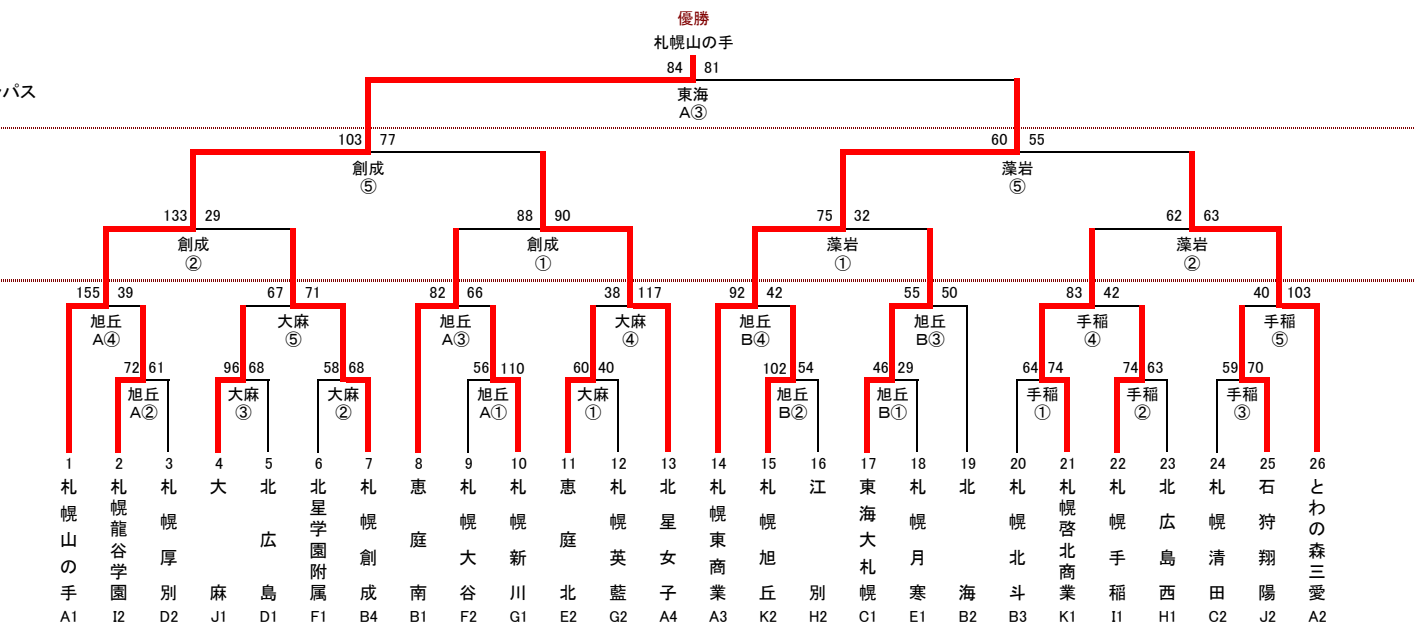

※ 各リーグの順位決定方法について

- ① 勝敗数同一チームが2チームの場合 ⇒ 当該チーム同士の対戦による勝者が上位とする。
- ② 勝敗数同一チームが2チーム以上の場合 ⇒ 当該チーム同士の対戦による得失点差(総得点-総失点)が大きい方を上位とする。
 1. ②のケースにおいて、得失点差が同一となるチームが2チームの場合 ⇒ 当該チーム同士の対戦による勝者が上位とする。
 2. ②のケースにおいて、得失点差が同一となるチームが3チーム以上の場合 ⇒ 当該チーム同士の対戦によるゴールアベレージ(総得点÷総失点)が大きい方を上位とする。

K ブロック

	旭丘	啓北商業	藤女子	札幌西	
旭丘 (2位)	△	×	○	○	2勝1敗
啓北商業 (1位)	○	△	○	○	3勝0敗
藤女子 (4位)	×	×	△	×	0勝3敗
札幌西 (3位)	×	×	○	△	1勝2敗

平成 29 年度 札幌地区高校バスケットボール 秋季新人戦 決勝トーナメント組合せ

Last Update 2017/11/23 23:20

男子

11月23日(木祝)
東海: 東海大学札幌キャンパス

11月19日(日)
光星: 札幌光星高校

11月18日(土)
清田: 札幌清田高校
札西: 札幌西高校
恵南: 恵庭南高校
札南: 札幌南高校

■ 上位8校が1月に行われる全道大会に出場。

【試合開始時刻】	
①	9:00
②	10:30
③	12:00
④	13:30
⑤	15:00

← 最終日を含めた
全試合が左記の
時間で行われます。

女子

11月23日(木祝)
東海: 東海大学札幌キャンパス

11月19日(日)
創成: 札幌創成高校
藻岩: 札幌藻岩高校

11月18日(土)
旭丘: 札幌旭丘高校
大麻: 大麻高校
手稲: 札幌手稲高校

■ 上位8校が1月に行われる全道大会に出場。

【試合開始時刻】	
①	9:00
②	10:30
③	12:00
④	13:30
⑤	15:00

← 最終日を含めた
全試合が左記の
時間で行われます。