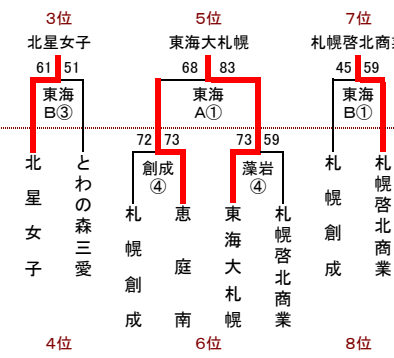

K ブロック

	旭丘	啓北商業	藤女子	札幌西	
旭丘 (2位)	△	×	○	○	2勝1敗
啓北商業 (1位)	○	△	○	○	3勝0敗
藤女子 (4位)	×	×	△	×	0勝3敗
札幌西 (3位)	×	×	○	△	1勝2敗

平成 29 年度 札幌地区高校バスケットボール 秋季新人戦 決勝トーナメント組合せ

Last Update 2017/11/23 23:20

男子

11月23日(木祝)
東海: 東海大学札幌キャンパス

11月19日(日)
光星: 札幌光星高校

11月18日(土)
清田: 札幌清田高校
札西: 札幌西高校
恵南: 恵庭南高校
札南: 札幌南高校

■ 上位8校が1月に行われる全道大会に出場。

【試合開始時刻】	
①	9:00
②	10:30
③	12:00
④	13:30
⑤	15:00

← 最終日を含めた
全試合が左記の
時間で行われます。

女子

11月23日(木祝)
東海: 東海大学札幌キャンパス

11月19日(日)
創成: 札幌創成高校
藻岩: 札幌藻岩高校

11月18日(土)
旭丘: 札幌旭丘高校
大麻: 大麻高校
手稲: 札幌手稲高校

■ 上位8校が1月に行われる全道大会に出場。

【試合開始時刻】	
①	9:00
②	10:30
③	12:00
④	13:30
⑤	15:00

← 最終日を含めた
全試合が左記の
時間で行われます。