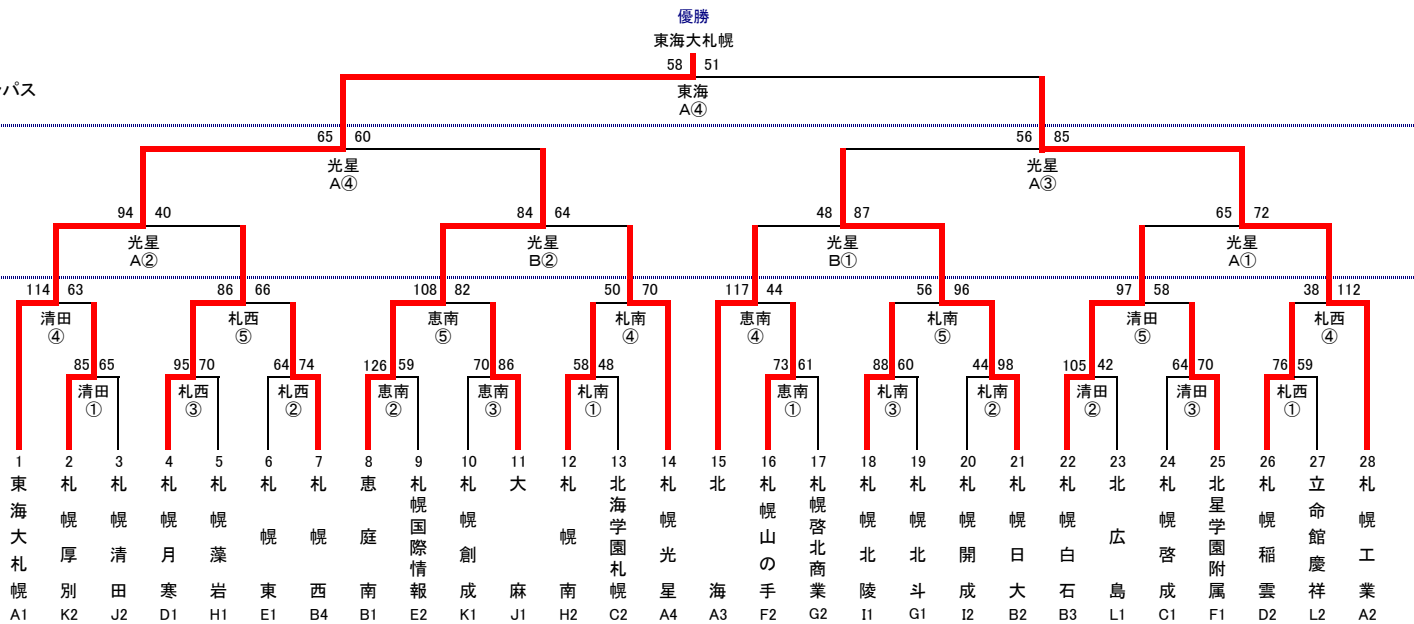

※ 各リーグの順位決定方法について

- ① 勝敗数同一チームが2チームの場合 ⇒ 当該チーム同士の対戦による勝者が上位とする。
- ② 勝敗数同一チームが2チーム以上の場合 ⇒ 当該チーム同士の対戦による得失点差(総得点-総失点)が大きい方を上位とする。
 1. ②のケースにおいて、得失点差が同一となるチームが2チームの場合 ⇒ 当該チーム同士の対戦による勝者が上位とする。
 2. ②のケースにおいて、得失点差が同一となるチームが3チーム以上の場合 ⇒ 当該チーム同士の対戦によるゴールアベレージ(総得点÷総失点)が大きい方を上位とする。

K ブロック

	旭丘	啓北商業	藤女子	札幌西	
旭丘 (2位)	△	×	○	○	2勝1敗
啓北商業 (1位)	○	△	○	○	3勝0敗
藤女子 (4位)	×	×	△	×	0勝3敗
札幌西 (3位)	×	×	○	△	1勝2敗

平成 29 年度 札幌地区高校バスケットボール 秋季新人戦 決勝トーナメント組合せ

Last Update 2017/11/23 23:20

男子

11月23日(木祝)
東海: 東海大学札幌キャンパス

11月19日(日)
光星: 札幌光星高校

11月18日(土)
清田: 札幌清田高校
札西: 札幌西高校
恵南: 恵庭南高校
札南: 札幌南高校

■ 上位8校が1月に行われる全道大会に出場。

【試合開始時刻】	
①	9:00
②	10:30
③	12:00
④	13:30
⑤	15:00

← 最終日を含めた
全試合が左記の
時間で行われます。

女子

11月23日(木祝)
東海: 東海大学札幌キャンパス

11月19日(日)
創成: 札幌創成高校
藻岩: 札幌藻岩高校

11月18日(土)
旭丘: 札幌旭丘高校
大麻: 大麻高校
手稲: 札幌手稲高校

■ 上位8校が1月に行われる全道大会に出場。

【試合開始時刻】	
①	9:00
②	10:30
③	12:00
④	13:30
⑤	15:00

← 最終日を含めた
全試合が左記の
時間で行われます。