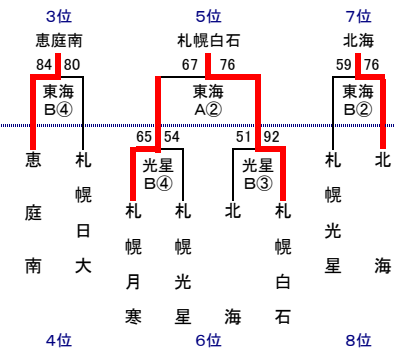

I ブロック

	白陵	手稲	龍谷学園	西陵	平岡	
白陵 (3位)	△	×	×	×	×	0勝4敗
手稲 (1位)	○	△	○	○	○	4勝0敗
龍谷学園 (2位)	○	×	△	○	○	3勝1敗
西陵 (5位)	○	×	×	△	○	2勝2敗
平岡 (4位)	○	×	×	×	△	1勝3敗

J ブロック

	大麻	千歳	石狩南	石狩翔陽	稲雲	
大麻 (1位)	△	○	○	○	○	4勝0敗
千歳 (5位)	×	△	×	×	×	0勝4敗
石狩南 (3位)	×	○	△	○	○	2勝2敗
石狩翔陽 (2位)	×	○	○	△	○	3勝1敗
稲雲 (4位)	×	○	×	×	△	1勝3敗

K ブロック

	旭丘	啓北商業	藤女子	札幌西	
旭丘 (2位)	△	×	○	○	2勝1敗
啓北商業 (1位)	○	△	○	○	3勝0敗
藤女子 (4位)	×	×	△	×	0勝3敗
札幌西 (3位)	×	×	○	△	1勝2敗

平成 29 年度 札幌地区高校バスケットボール 秋季新人戦 決勝トーナメント組合せ

Last Update 2017/11/23 23:20

男子

11月23日(木祝)
東海: 東海大学札幌キャンパス

11月19日(日)
光星: 札幌光星高校

11月18日(土)
清田: 札幌清田高校
札西: 札幌西高校
恵南: 恵庭南高校
札南: 札幌南高校

■ 上位8校が1月に行われる全道大会に出場。

【試合開始時刻】	
①	9:00
②	10:30
③	12:00
④	13:30
⑤	15:00

← 最終日を含めた
全試合が左記の
時間で行われます。

女子

11月23日(木祝)
東海: 東海大学札幌キャンパス

11月19日(日)
創成: 札幌創成高校
藻岩: 札幌藻岩高校

11月18日(土)
旭丘: 札幌旭丘高校
大麻: 大麻高校
手稲: 札幌手稲高校

■ 上位8校が1月に行われる全道大会に出場。

【試合開始時刻】	
①	9:00
②	10:30
③	12:00
④	13:30
⑤	15:00

← 最終日を含めた
全試合が左記の
時間で行われます。