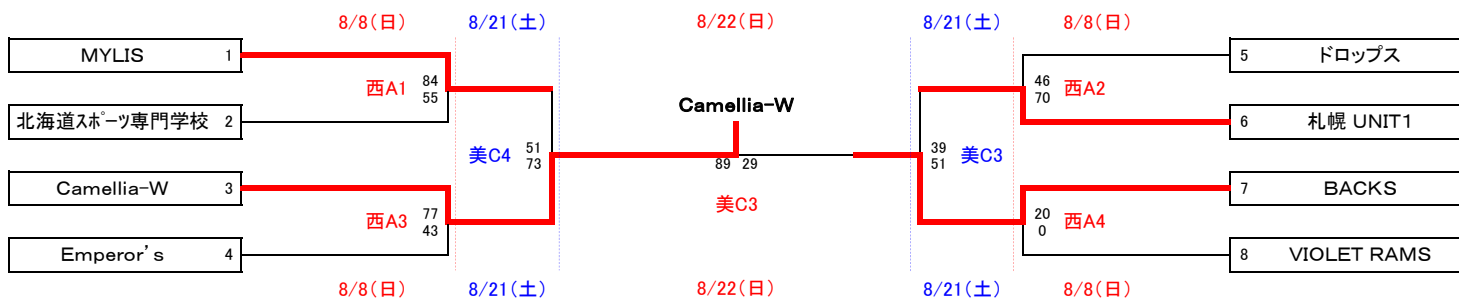

2021年度 第62回 札幌市民スポーツ大会(バスケットボール)
女子Aクラス

札幌地区バスケットボール協会 広報委員会

◆ 試合会場 ◆

東:東区体育館
西:西区体育館
北:北区体育館

白:白石区体育館
厚:厚別区体育館
豊:豊平区体育館

手:手稲区体育館
清:清田区体育館
美:美香保体育館

男子 Senior クラス

女子 Senior クラス