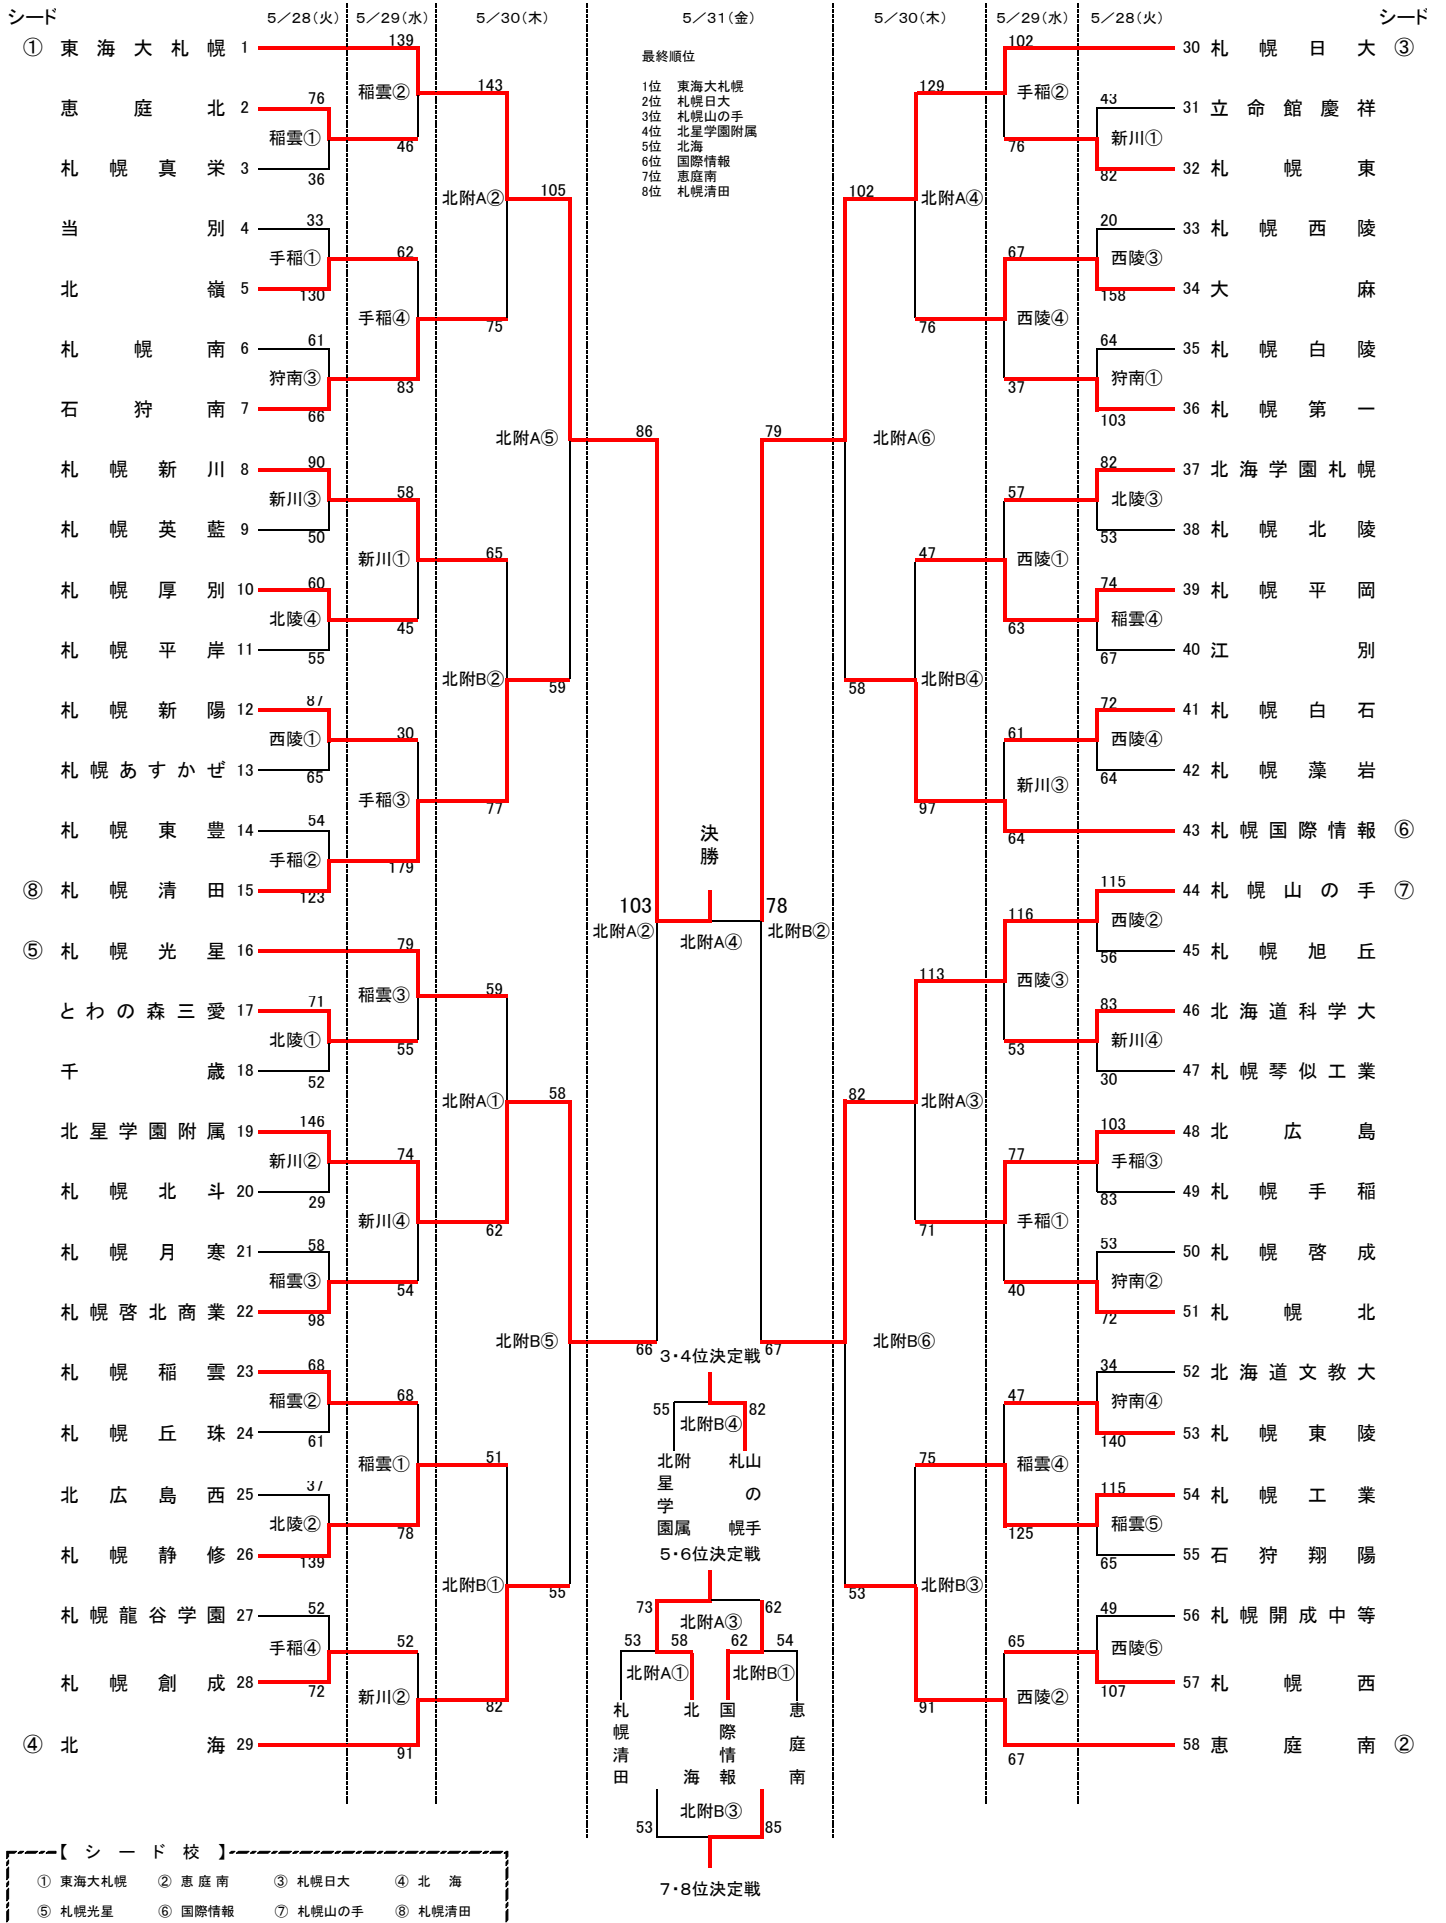

# 男子

令和6年度 全国高等学校総合体育大会バスケットボール競技大会 札幌支部予選会

## 男子 試合組合

# 女子