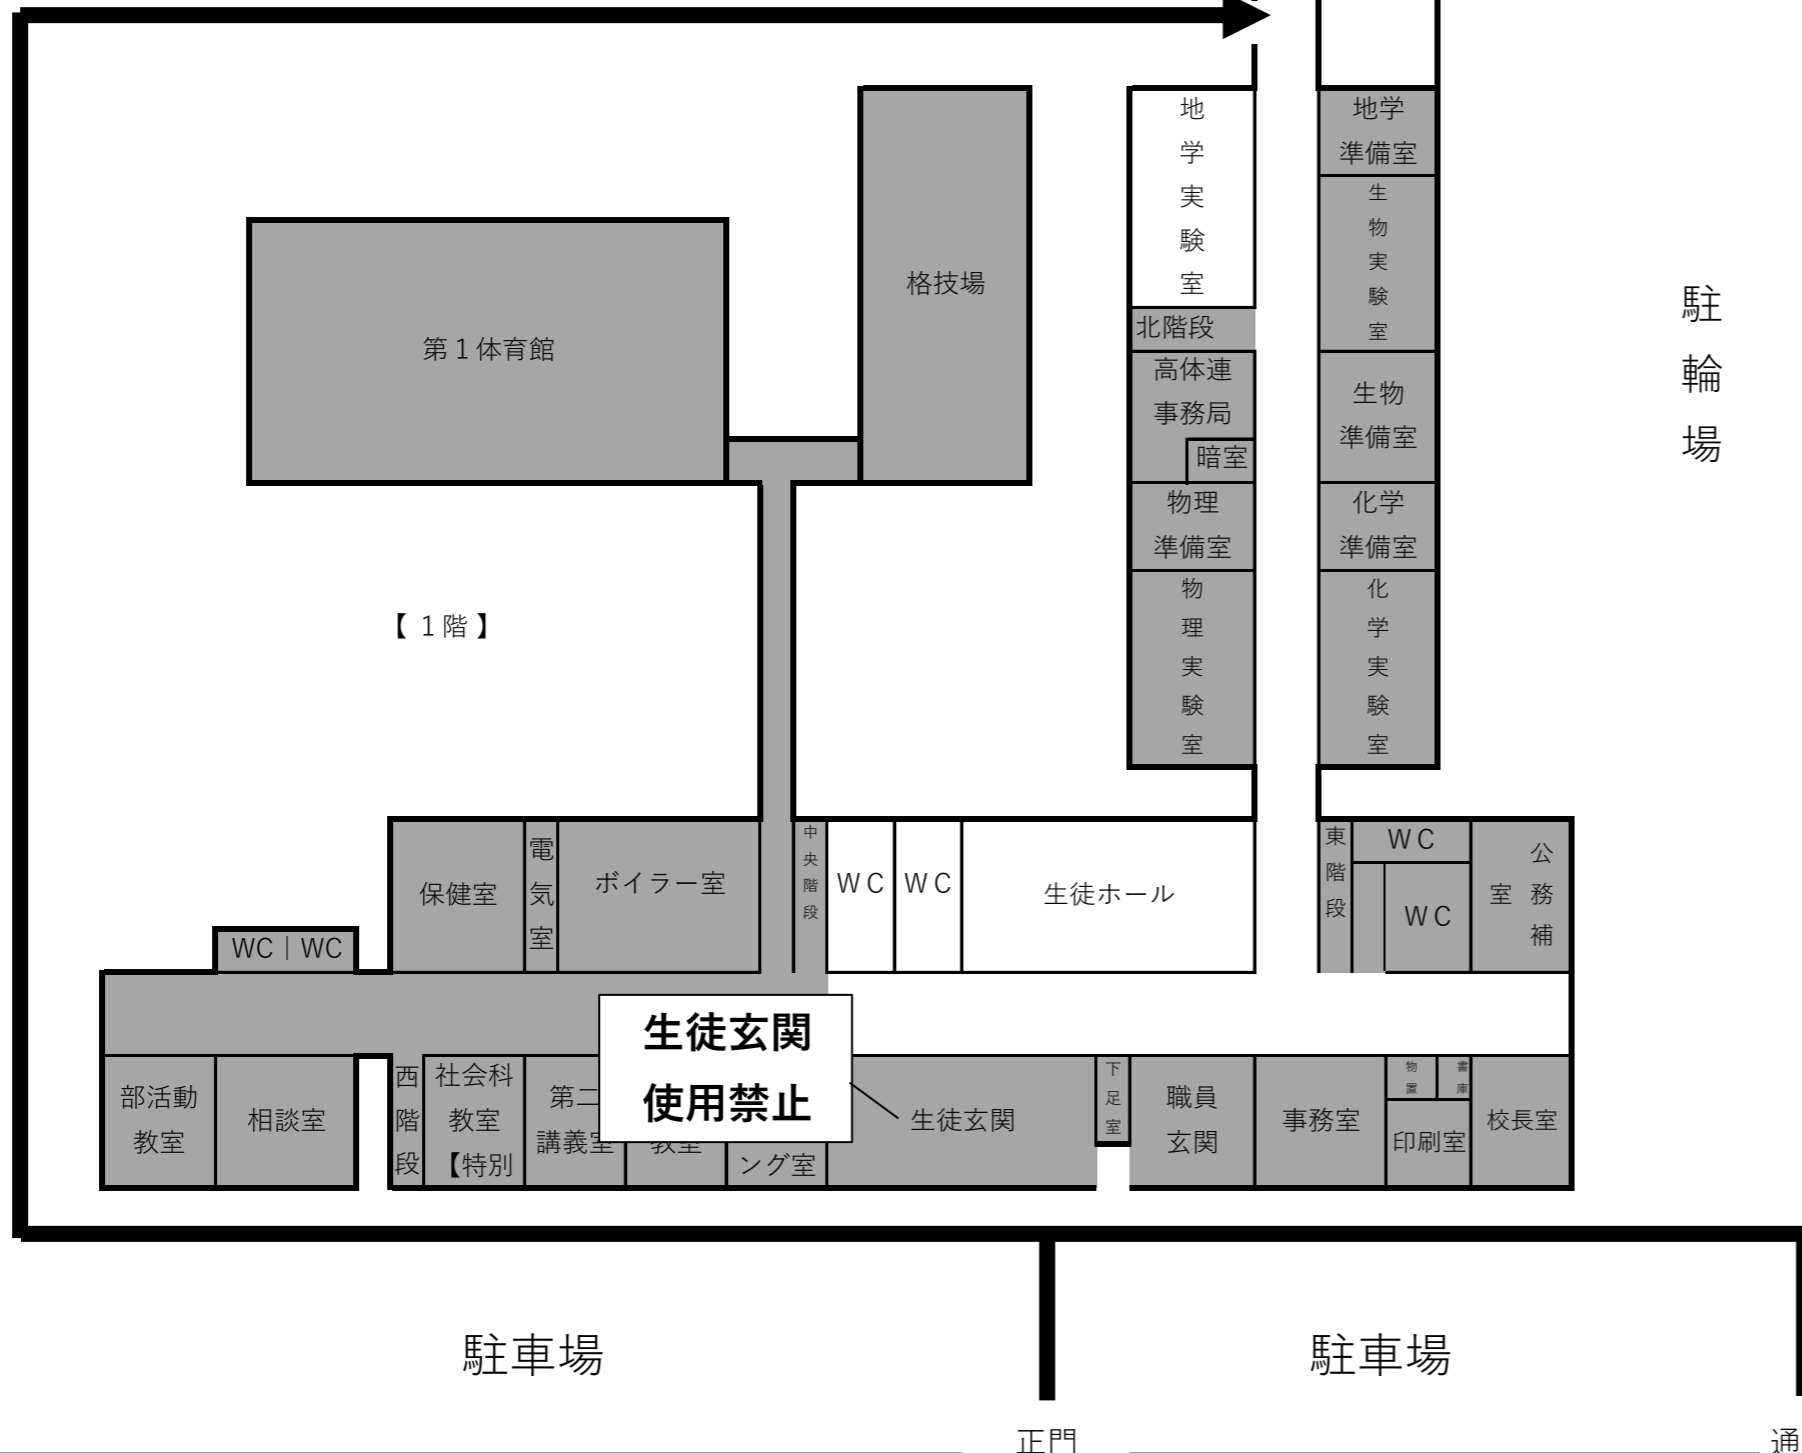

札幌北陵高校会場 (11/7)

注意事項

<控室一覧>

創成 第2体育館女子更衣室
 学園札幌 第2体育館男子更衣室
 藻岩 地学実験室

<連絡>

- ・ 出入口は第2体育館渡り廊下です。12時30分に解錠します。
- ・ 本部は第2体育館のステージに設置します。書類の提出はこちらをお願いします。
- ・ 顧問と審判控室兼更衣室は教官室になります。
- ・ 網掛け部分は、本校生徒以外立ち入り禁止です。
- ・ アップは1F廊下を使用してください。ボールの使用は禁止します。
- ・ 貴重品管理の徹底をお願いします。
- ・ ゴミは確実に持ち帰ってください。