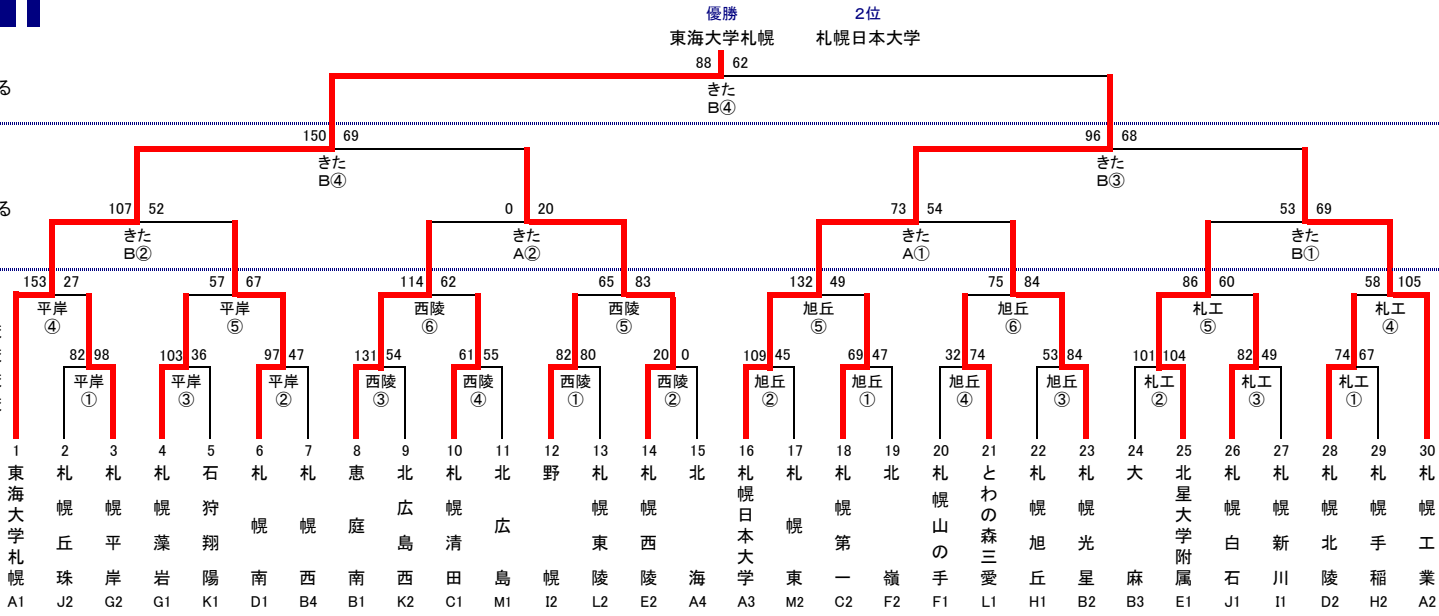

L ブロック					
	札幌大谷	江別	札幌国際情報	札幌西	
札幌大谷 (1位)	-	-	○ 51 - 37	○ 84 - 31	2勝0敗
江別	-	-	○ 80 - 74	× 39 - 94	1勝1敗
札幌国際情報	× 37 - 51	× 74 - 80	-	-	0勝2敗
札幌西 [2位]	× 31 - 84	○ 94 - 39	-	-	1勝1敗

※ 各リーグの順位決定方法について

- ① 勝敗数同一チームが2チームの場合 ⇒ 当該チーム同士の対戦による勝者が上位とする。
- ② 勝敗数同一チームが2チーム以上の場合 ⇒ 当該チーム同士の対戦による得失点差（総得点-総失点）が大きい方を上位とする。
 ①、②のケースにおいて、得失点差が同一となるチームが2チームの場合 ⇒ 当該チーム同士の対戦による勝者が上位とする。
 ②のケースにおいて、得失点差が同一となるチームが3チーム以上の場合 ⇒ 当該チーム同士の対戦によるゴールアベレージ（総得点÷総失点）が大きい方を上位とする。

※予選リーグの中止について

新型コロナウイルスの感染拡大により、期間途中で延期となっていた予選リーグは、その後も拡大傾向に終息の目処が立たず、また全道大会の日程により、これ以上予選リーグを延期しても決勝トーナメントを実施する日程を確保できないことから、今大会は特例として、リーグ途中で打ち切りとなりました。そのため、決勝トーナメントに進出するチームは、以下の要領で決定しております。

- ①既に全試合終了しているリーグの順位は有効とする。
- ②未実施のリーグについては、A、Bリーグはシード順、他リーグは全チームによる抽選を行いその順位を決定する。
- ③未完了のリーグについては、その時点での勝率により順位決定し、勝率が並んでいる場合は該当チーム間で抽選を行いその順位を決定する。

2020年度 札幌地区高校バスケットボール 秋季新人戦 決勝トーナメント組合せ

男子

2月7日(日)
きた: 北海きたえ〜る

2月6日(土)
きた: 北海きたえ〜る

1月17日(日)
平岸: 札幌平岸高校
西陵: 札幌西陵高校
旭丘: 札幌旭丘高校
礼工: 札幌工業高校

女子

2月7日(日)
きた: 北海きたえ〜る

2月6日(土)
きた: 北海きたえ〜る