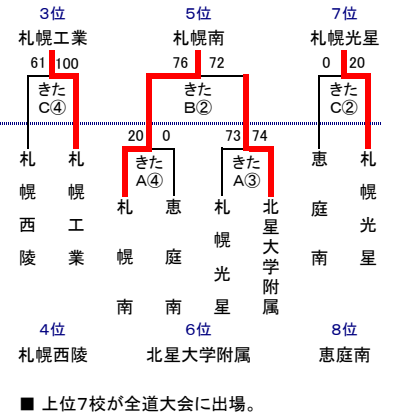

L ブロック					
	札幌大谷	江別	札幌国際情報	札幌西	
札幌大谷 (1位)	-	-	○ 51 - 37	○ 84 - 31	2勝0敗
江別	-	-	○ 80 - 74	× 39 - 94	1勝1敗
札幌国際情報	× 37 - 51	× 74 - 80	-	-	0勝2敗
札幌西 [2位]	× 31 - 84	○ 94 - 39	-	-	1勝1敗

※ 各リーグの順位決定方法について

- ① 勝敗数同一チームが2チームの場合 ⇒ 当該チーム同士の対戦による勝者が上位とする。
- ② 勝敗数同一チームが2チーム以上の場合 ⇒ 当該チーム同士の対戦による得失点差（総得点-総失点）が大きい方を上位とする。
 ①、②のケースにおいて、得失点差が同一となるチームが2チームの場合 ⇒ 当該チーム同士の対戦による勝者が上位とする。
 ②のケースにおいて、得失点差が同一となるチームが3チーム以上の場合 ⇒ 当該チーム同士の対戦によるゴールアベレージ（総得点÷総失点）が大きい方を上位とする。

※予選リーグの中止について

新型コロナウイルスの感染拡大により、期間途中で延期となっていた予選リーグは、その後も拡大傾向に終息の目処が立たず、また全道大会の日程により、これ以上予選リーグを延期しても決勝トーナメントを実施する日程を確保できないことから、今大会は特例として、リーグ途中で打ち切りとなりました。そのため、決勝トーナメントに進出するチームは、以下の要領で決定しております。

- ①既に全試合終了しているリーグの順位は有効とする。
- ②未実施のリーグについては、A、Bリーグはシード順、他リーグは全チームによる抽選を行いその順位を決定する。
- ③未完了のリーグについては、その時点での勝率により順位決定し、勝率が並んでいる場合は該当チーム間で抽選を行いその順位を決定する。

2020年度 札幌地区高校バスケットボール 秋季新人戦 決勝トーナメント組合せ

男子

2月7日(日)
きた: 北海きたえ〜る

2月6日(土)
きた: 北海きたえ〜る

1月17日(日)
平岸: 札幌平岸高校
西陵: 札幌西陵高校
旭丘: 札幌旭丘高校
礼工: 札幌工業高校

女子

2月7日(日)
きた: 北海きたえ〜る

2月6日(土)
きた: 北海きたえ〜る