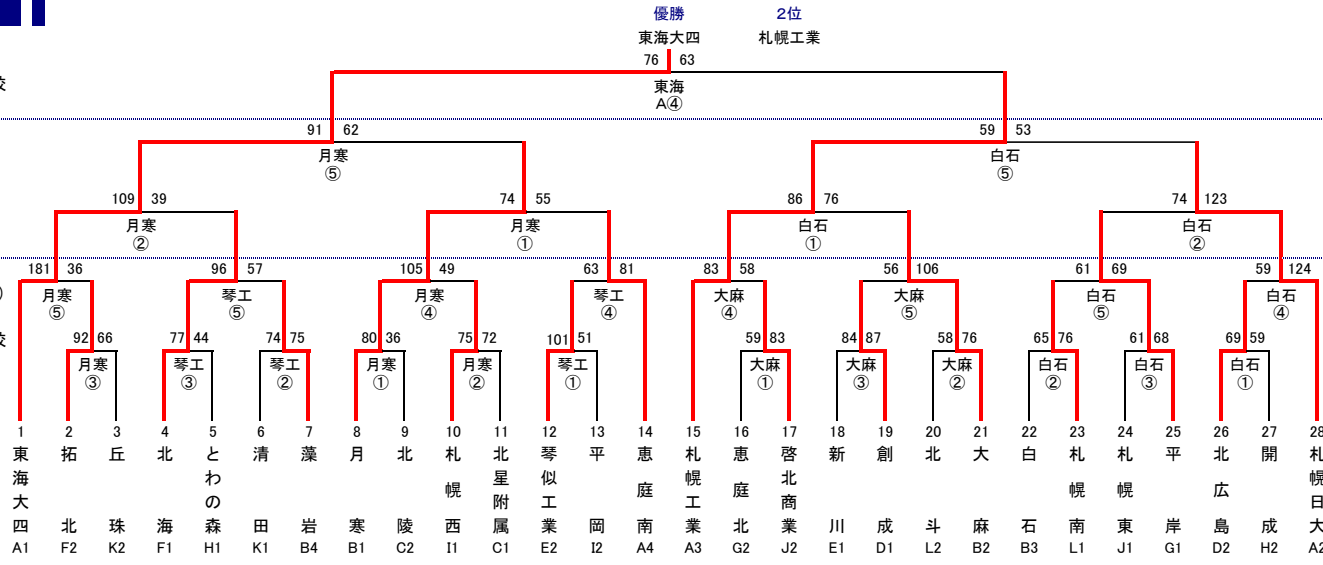

※ 各リーグの順位決定方法について

- ① 勝敗数同一チームが2チームの場合 ⇒ 当該チーム同士の対戦による勝者が上位とする。
- ② 勝敗数同一チームが2チーム以上の場合 ⇒ 当該チーム同士の対戦による得失点差(総得点-総失点)が大きい方を上位とする。
 1. ②のケースにおいて、得失点差が同一となるチームが2チームの場合 ⇒ 当該チーム同士の対戦による勝者が上位とする。
 2. ②のケースにおいて、得失点差が同一となるチームが3チーム以上の場合 ⇒ 当該チーム同士の対戦によるゴールアベレージ(総得点÷総失点)が大きい方を上位とする。

K ブロック					
	真栄	開成	千歳	白石	
真栄 (4位)	△	×	×	×	0勝3敗
開成 (2位)	○	△	×	×	2勝1敗
千歳 (1位)	○	○	△	○	3勝0敗
白石 (3位)	○	×	×	△	1勝2敗

L ブロック					
	西陵	稲雲	手稲	旭丘	
西陵 (2位)	△	○	○	×	2勝1敗
稲雲 (4位)	×	△	×	×	0勝3敗
手稲 (3位)	×	○	△	×	1勝2敗
旭丘 (1位)	○	○	○	△	3勝0敗

平成 24 年度 札幌地区高校バスケットボール 秋季新人戦 決勝トーナメント組合せ

Last Update 2012/11/25 23:15

男子

11月25日(日)
東海: 東海大四高校

11月24日(土)
月寒: 月寒高校
白石: 白石高校

11月23日(金祝)
月寒: 月寒高校
琴工: 琴似工業高校
大麻: 大麻高校
白石: 白石高校

■ 上位8校が2月に行われる全道大会に出場。

女子

11月25日(日)
東海: 東海大四高校

11月24日(土)
北斗: 北斗高校

11月23日(金祝)
旭丘: 旭丘高校
平岸: 平岸高校
藻岩: 藻岩高校