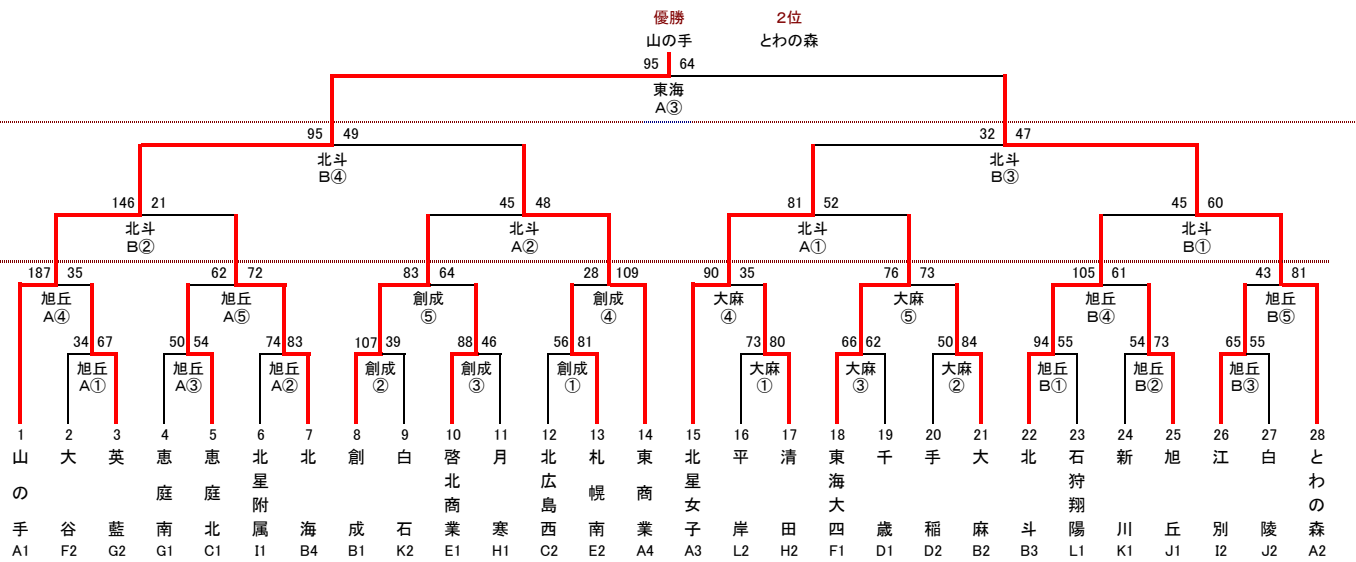

# 平成 26 年度 札幌地区高校バスケットボール 秋季新人戦 決勝トーナメント組合せ

Last Update 2014/11/24 16:00

## 男子

11月24日(月祝)  
東海: 東海大四高校

11月23日(日)  
附属: 北星附属高校

11月22日(土)  
手稲: 手稲高校  
白石: 白石高校  
北陵: 北陵高校  
惠南: 惠庭南高校

■ 上位8校が2月に行われる全道大会に出場。

## 女子

11月24日(月祝)  
東海: 東海大四高校

11月23日(日)  
北斗: 北斗高校

11月22日(土)  
旭丘: 旭丘高校  
創成: 創成高校  
大麻: 大麻高校

■ 上位8校が2月に行われる全道大会に出場。