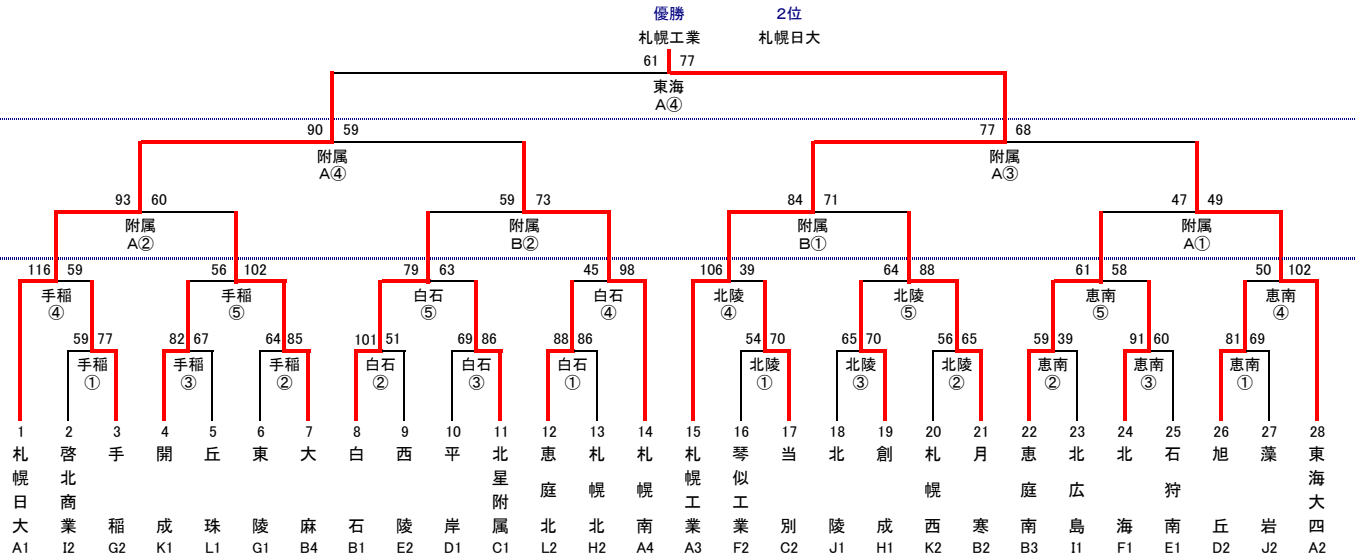

# 平成 26 年度 札幌地区高校バスケットボール 秋季新人戦 決勝トーナメント組合せ

Last Update 2014/11/24 16:00

## 男子

11月24日(月祝)  
東海: 東海大四高校

11月23日(日)  
附属: 北星附属高校

11月22日(土)  
手稲: 手稲高校  
白石: 白石高校  
北陵: 北陵高校  
惠南: 惠庭南高校

■ 上位8校が2月に行われる全道大会に出場。

## 女子

11月24日(月祝)  
東海: 東海大四高校

11月23日(日)  
北斗: 北斗高校

11月22日(土)  
旭丘: 旭丘高校  
創成: 創成高校  
大麻: 大麻高校

■ 上位8校が2月に行われる全道大会に出場。