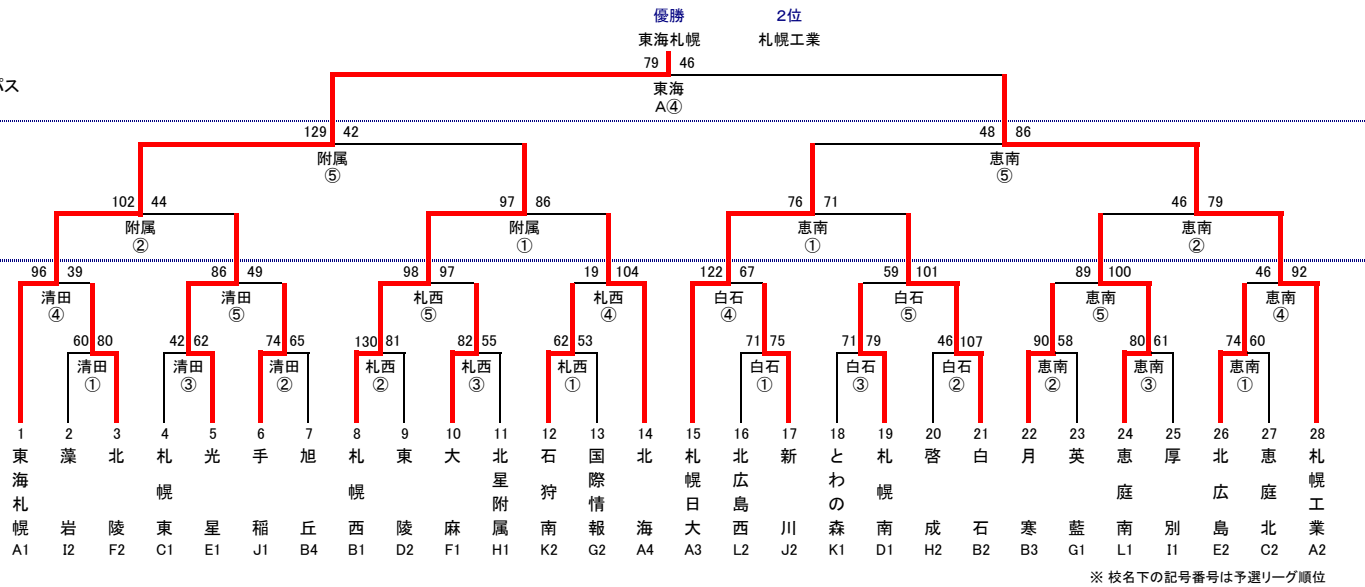

# 平成 28 年度 札幌地区高校バスケットボール 秋季新人戦 決勝トーナメント組合せ

Last Update 2016/11/23 20:30

## 男子

11月23日(水祝)  
東海: 東海大札幌キャンパス

11月20日(日)  
附属: 北星附属高校  
恵南: 恵庭南高校

11月19日(土)  
清田: 清田高校  
札西: 札幌西高校  
白石: 白石高校  
恵南: 恵庭南高校