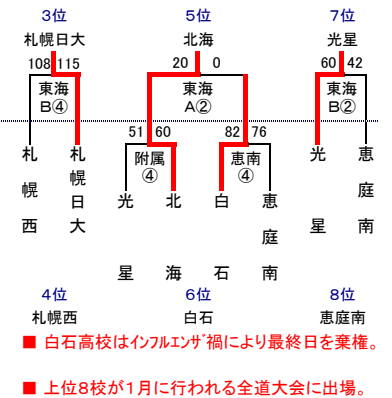

# 平成 28 年度 札幌地区高校バスケットボール 秋季新人戦 決勝トーナメント組合せ

Last Update 2016/11/23 20:30

## 男子

11月23日(水祝)  
東海: 東海大札幌キャンパス

11月20日(日)  
附属: 北星附属高校  
恵南: 恵庭南高校

11月19日(土)  
清田: 清田高校  
札西: 札幌西高校  
白石: 白石高校  
恵南: 恵庭南高校