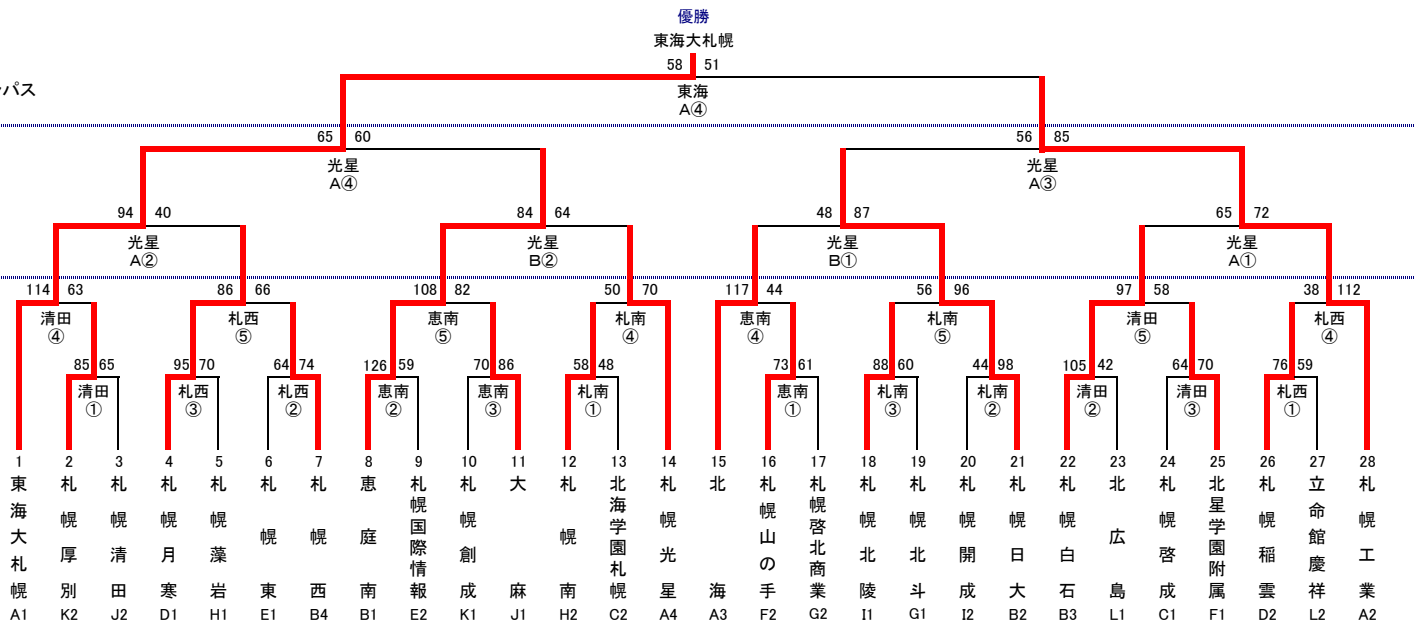

K ブロック					
	旭丘	啓北商業	藤女子	札幌西	
旭丘 (2位)	○	×	○	○	2勝1敗
啓北商業 (1位)	49 - 77	○	129 - 20	106 - 49	3勝0敗
藤女子 (4位)	77 - 49	174 - 12	○	106 - 22	0勝3敗
札幌西 (3位)	20 - 129	12 - 174	30 - 90	○	1勝2敗
	49 - 106	22 - 106	90 - 30		

# 平成 29 年度 札幌地区高校バスケットボール 秋季新人戦 決勝トーナメント組合せ

Last Update 2017/11/23 23:20

## 男子

11月23日(木祝)  
東海: 東海大学札幌キャンパス

11月19日(日)  
光星: 札幌光星高校

11月18日(土)  
清田: 札幌清田高校  
札西: 札幌西高校  
恵南: 恵庭南高校  
札南: 札幌南高校

■ 上位8校が1月に行われる全道大会に出場。

【試合開始時刻】	
①	9:00
②	10:30
③	12:00
④	13:30
⑤	15:00

← 最終日を含めた  
全試合が左記の  
時間で行われます。

## 女子

11月23日(木祝)  
東海: 東海大学札幌キャンパス

11月19日(日)  
創成: 札幌創成高校  
藻岩: 札幌藻岩高校

11月18日(土)  
旭丘: 札幌旭丘高校  
大麻: 大麻高校  
手稲: 札幌手稲高校

■ 上位8校が1月に行われる全道大会に出場。

【試合開始時刻】	
①	9:00
②	10:30
③	12:00
④	13:30
⑤	15:00

← 最終日を含めた  
全試合が左記の  
時間で行われます。