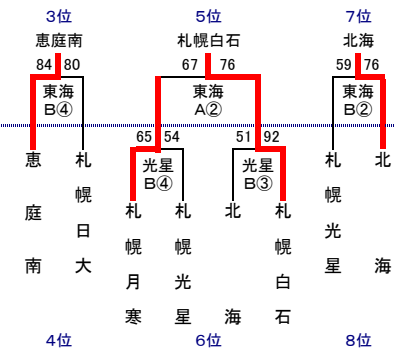

K ブロック					
	旭丘	啓北商業	藤女子	札幌西	
旭丘 (2位)	○	×	○	○	2勝1敗
啓北商業 (1位)	49 - 77	○	129 - 20	106 - 49	3勝0敗
藤女子 (4位)	77 - 49	174 - 12	○	106 - 22	0勝3敗
札幌西 (3位)	20 - 129	12 - 174	30 - 90	○	1勝2敗
	49 - 106	22 - 106	90 - 30		

# 平成 29 年度 札幌地区高校バスケットボール 秋季新人戦 決勝トーナメント組合せ

Last Update 2017/11/23 23:20

## 男子

11月23日(木祝)  
東海: 東海大学札幌キャンパス

11月19日(日)  
光星: 札幌光星高校

11月18日(土)  
清田: 札幌清田高校  
札西: 札幌西高校  
恵南: 恵庭南高校  
札南: 札幌南高校

■ 上位8校が1月に行われる全道大会に出場。

【試合開始時刻】	
①	9:00
②	10:30
③	12:00
④	13:30
⑤	15:00

← 最終日を含めた  
全試合が左記の  
時間で行われます。

## 女子

11月23日(木祝)  
東海: 東海大学札幌キャンパス

11月19日(日)  
創成: 札幌創成高校  
藻岩: 札幌藻岩高校

11月18日(土)  
旭丘: 札幌旭丘高校  
大麻: 大麻高校  
手稲: 札幌手稲高校

■ 上位8校が1月に行われる全道大会に出場。

【試合開始時刻】	
①	9:00
②	10:30
③	12:00
④	13:30
⑤	15:00

← 最終日を含めた  
全試合が左記の  
時間で行われます。