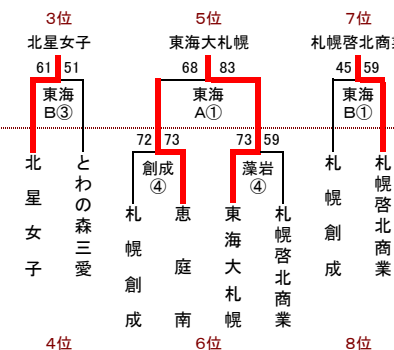

K ブロック					
	旭丘	啓北商業	藤女子	札幌西	
旭丘 (2位)	○	×	○	○	2勝1敗
啓北商業 (1位)	49 - 77	○	129 - 20	106 - 49	3勝0敗
藤女子 (4位)	77 - 49	174 - 12	○	106 - 22	0勝3敗
札幌西 (3位)	20 - 129	12 - 174	30 - 90	○	1勝2敗
	49 - 106	22 - 106	90 - 30		

# 平成 29 年度 札幌地区高校バスケットボール 秋季新人戦 決勝トーナメント組合せ

Last Update 2017/11/23 23:20

## 男子

11月23日(木祝)  
東海: 東海大学札幌キャンパス

11月19日(日)  
光星: 札幌光星高校

11月18日(土)  
清田: 札幌清田高校  
札西: 札幌西高校  
恵南: 恵庭南高校  
札南: 札幌南高校

■ 上位8校が1月に行われる全道大会に出場。

【試合開始時刻】	
①	9:00
②	10:30
③	12:00
④	13:30
⑤	15:00

← 最終日を含めた  
全試合が左記の  
時間で行われます。

## 女子

11月23日(木祝)  
東海: 東海大学札幌キャンパス

11月19日(日)  
創成: 札幌創成高校  
藻岩: 札幌藻岩高校

11月18日(土)  
旭丘: 札幌旭丘高校  
大麻: 大麻高校  
手稲: 札幌手稲高校

■ 上位8校が1月に行われる全道大会に出場。

【試合開始時刻】	
①	9:00
②	10:30
③	12:00
④	13:30
⑤	15:00

← 最終日を含めた  
全試合が左記の  
時間で行われます。