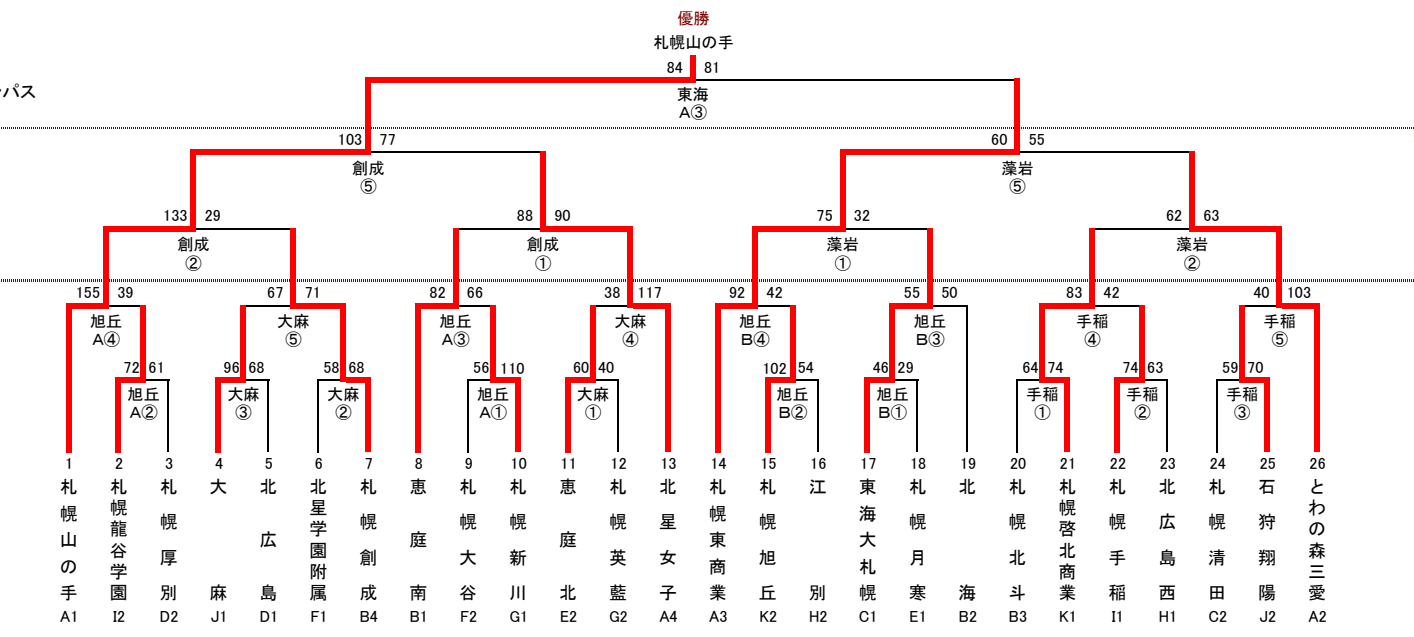

## 男子

11月23日(木祝)  
東海: 東海大学札幌キャンパス

11月19日(日)  
光星: 札幌光星高校

11月18日(土)  
清田: 札幌清田高校  
札西: 札幌西高校  
恵南: 恵庭南高校  
札南: 札幌南高校

■ 上位8校が1月に行われる全道大会に出場。

【試合開始時刻】	
①	9:00
②	10:30
③	12:00
④	13:30
⑤	15:00

← 最終日を含めた  
全試合が左記の  
時間で行われます。

## 女子

11月23日(木祝)  
東海: 東海大学札幌キャンパス

11月19日(日)  
創成: 札幌創成高校  
藻岩: 札幌藻岩高校

11月18日(土)  
旭丘: 札幌旭丘高校  
大麻: 大麻高校  
手稲: 札幌手稲高校

■ 上位8校が1月に行われる全道大会に出場。

【試合開始時刻】	
①	9:00
②	10:30
③	12:00
④	13:30
⑤	15:00

← 最終日を含めた  
全試合が左記の  
時間で行われます。