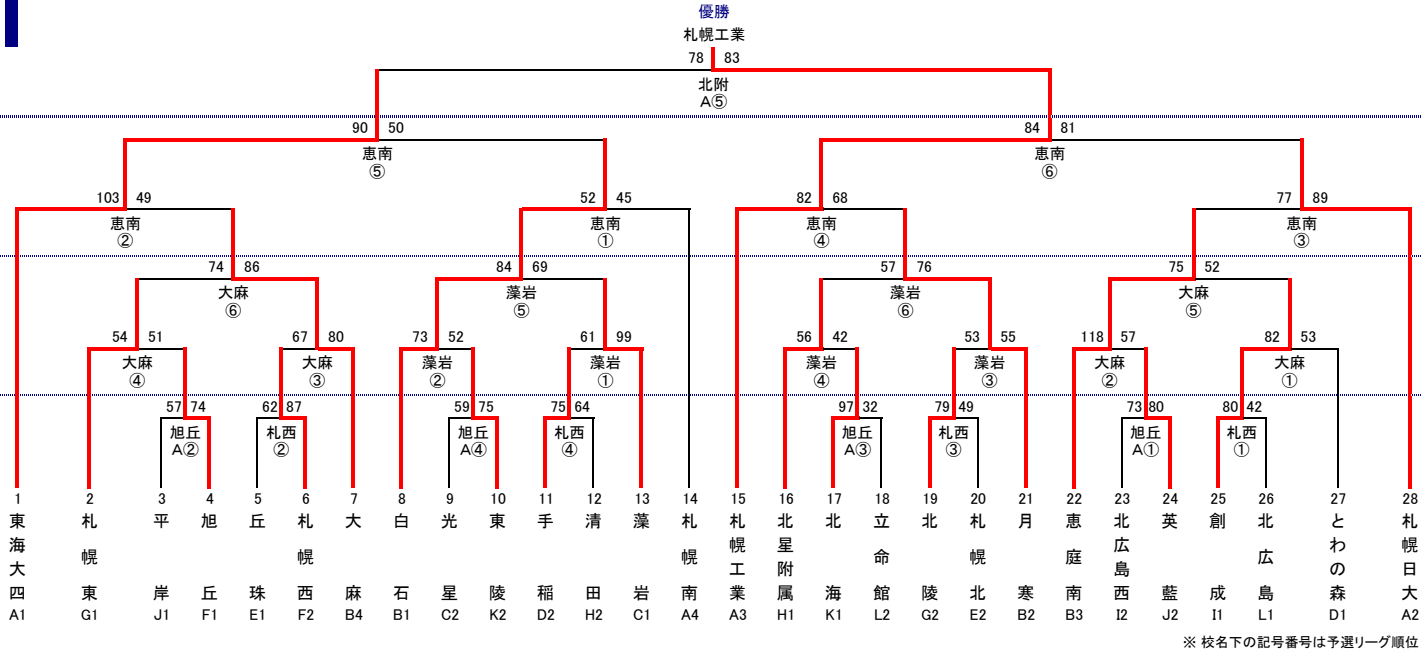

※ 各リーグの順位決定方法について

- ① 勝敗数同一チームが2チームの場合 ⇒ 当該チーム同士の対戦による勝者が上位とする。
- ② 勝敗数同一チームが2チーム以上の場合 ⇒ 当該チーム同士の対戦による得失点差(総得点-総失点)が大きい方を上位とする。
  - ②のケースにおいて、得失点差が同一となるチームが2チームの場合 ⇒ 当該チーム同士の対戦による勝者が上位とする。
  - ②のケースにおいて、得失点差が同一となるチームが3チーム以上の場合 ⇒ 当該チーム同士の対戦によるゴールアベレージ(総得点÷総失点)が大きい方を上位とする。

## 男子

5月10日(日)  
北附: 北星大附属高校

5月9日(土)  
恵南: 恵庭南高校

5月6日(水祝)  
大麻: 大麻高校  
藻岩: 藻岩高校

5月5日(火祝)  
旭丘: 旭丘高校  
札西: 札幌西高校

- 【開始時間】
- ① 9:00
  - ② 10:30
  - ③ 12:00
  - ④ 13:30
  - ⑤ 15:00
  - ⑥ 16:30

## 女子

5月10日(日)  
北附: 北星大附属高校

5月9日(土)  
創成: 創成高校  
とわ: とわの森三愛高校

5月6日(水祝)  
創成: 創成高校  
北附: 北星大附属高校

5月5日(火祝)  
手稲: 手稲高校  
旭丘: 旭丘高校

- 【開始時間】
- ① 9:00
  - ② 10:30
  - ③ 12:00
  - ④ 13:30
  - ⑤ 15:00
  - ⑥ 16:30