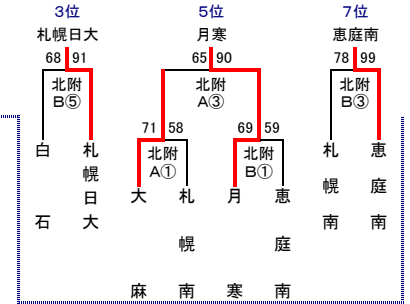

# 平成 27 年度 札幌地区バスケットボール高校春季大会 決勝トーナメント組合せ

Last Update 2015/5/10 16:56

## 男子

5月10日(日)  
北附: 北星大附属高校

5月9日(土)  
恵南: 恵庭南高校

5月6日(水祝)  
大麻: 大麻高校  
藻岩: 藻岩高校

5月5日(火祝)  
旭丘: 旭丘高校  
札西: 札幌西高校

- 【開始時間】
- ① 9:00
  - ② 10:30
  - ③ 12:00
  - ④ 13:30
  - ⑤ 15:00
  - ⑥ 16:30

## 女子

5月10日(日)  
北附: 北星大附属高校

5月9日(土)  
創成: 創成高校  
とわ: とわの森三愛高校

5月6日(水祝)  
創成: 創成高校  
北附: 北星大附属高校

5月5日(火祝)  
手稲: 手稲高校  
旭丘: 旭丘高校

- 【開始時間】
- ① 9:00
  - ② 10:30
  - ③ 12:00
  - ④ 13:30
  - ⑤ 15:00
  - ⑥ 16:30